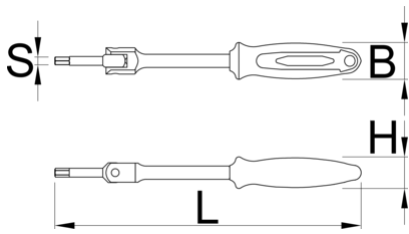

Klúč na rýchlostný pedál

1613S/1BI

Profiles

Product features

Klúč Speed Pedal, vyrobený z prémiovej flex chróm-vanádiovej ocele, ponúka výnimočnú odolnosť a pevnosť. Telo je zápusťkovo kované, aby bola zaistená robustnosť a dlhá životnosť aj pri náročnom používaní. Tento kľúč, vybavený ergonomickou odolnou dvojzložkovou rukoväťou, poskytuje pohodlné a bezpečné uchopenie, minimalizuje únavu rúk a maximalizuje kontrolu. So Speed Pedal kľúčom je demontáž alebo inštalácia pedálu jednoduchšia ako kedykoľvek predtým. Tento kľúč, dostupný v šesťhranných veľkostiach 8 a 6, pokrýva najbežnejšie inštalačné rozhrania šesťhranných pedálov, čím zabezpečuje kompatibilitu so širokou škálou pedálov.

- Dostupné v dvoch veľkostiach
- Vyrobené z prémiovej flex chróm-vanádiovej ocele.
- Zápusťkovo kované telo kľúča
- čeluste sú kalené a tvrdené
- povrchová úprava: chrómované
- ergonomicky tvarovaná dvojzložková rukoväť
- vyrobené v súlade s ISO 3315

		L	B	H	
629453	6	233	28	24	190
629454	8	233	28	24	200

* Obrázky sú symbolické. Všetky rozmery sú v mm, hmotnosť je v g. Všetky udané rozmery sa môžu líšiť v rámci tolerance.

Usage (pictures)