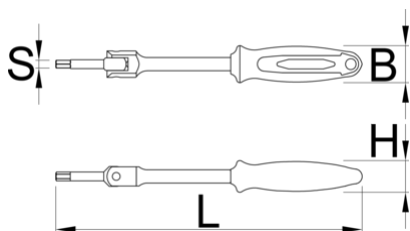

Klúč na rýchlostný pedál

1613S/1BI

Product features

Klúč Speed Pedal, vyrobený z prémiovej flex chróm-vanádiovej ocele, ponúka výnimočnú odolnosť a pevnosť. Telo je zápustkovo kované, aby bola zaistená robustnosť a dlhá životnosť aj pri náročnom používaní. Tento klúč, vybavený ergonomickou odolnou dvojzložkovou rukoväťou, poskytuje pohodlné a bezpečné uchopenie, minimalizuje únavu rúk a maximalizuje kontrolu. So Speed Pedal klúčom je demontáž alebo inštalácia pedálu jednoduchšia ako kedykoľvek predtým. Tento klúč, dostupný v šesťhranných veľkostiach 8 a 6, pokrýva najbežnejšie inštalačné rozhrania šesťhranných pedálov, čím zabezpečuje kompatibilitu so širokou škálou pedálov.

- Dostupné v dvoch veľkostiach
- Vyrobené z prémiovej flex chróm-vanádiovej ocele.
- Zápustkovo kované telo klúča
- čeluste sú kalené a tvrdené
- povrchová úprava: chrómované
- ergonomicky tvarovaná dvojzložková rukoväť
- vyrobené v súlade s ISO 3315

190

629454

8

233

28

24

200

* Obrázky sú symbolické. Všetky rozmery sú v mm, hmotnosť je v g. Všetky udané rozmery sa môžu líšiť v rámci tolerancie.