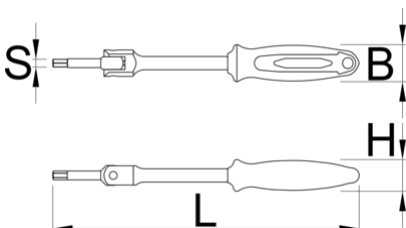

Скоростной педальный ключ

1613S/1BI

Описание товара

Изготовленный из высококачественной хромованадиевой стали Premium Flex, ключ Speed Pedal отличается исключительной долговечностью и прочностью. Корпус изготовлен методомковки, что обеспечивает надежность и долговечность даже при интенсивном использовании. Оснащенный эргономичной прочной двухкомпонентной рукояткой, этот ключ обеспечивает удобный и надежный захват, сводя к минимуму усталость рук и обеспечивая максимальный контроль. Со скоростным педальным ключом установка проще, чем когда-либо прежде. Доступный в размерах шестигранника 8 и 6, этот ключ охватывает наиболее распространенные интерфейсы установки педалей с шестигранной головкой, обеспечивая совместимость с широким спектром педалей.

- Доступен в двух размерах
- Изготовлен из хромованадиевой стали Premium Flex.
- кованое тело ключа
- целиком подвергнут закалке и отпуску
- хромирование в соответствии со стандартом ISO 1456:2009
- эргономичная двухкомпонентная рукоятка повышенного режима работы
- изготовлена в соответствии со стандартом ISO 3315

190

629454

8

233

28

24

200

* Изображения продуктов носят демонстрационный характер. Все размеры указаны в миллиметрах, вес в граммах.