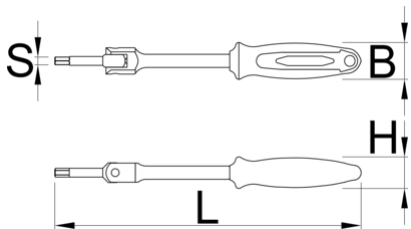

Скоростной педальный ключ

1613S/1BI

Профили

Описание товара

Изготовленный из высококачественной хромованадиевой стали Premium Flex, ключ Speed Pedal отличается исключительной долговечностью и прочностью. Корпус изготовлен методомковки, что обеспечивает надежность и долговечность даже при интенсивном использовании. Оснащенный эргономичной прочной двухкомпонентной рукояткой, этот ключ обеспечивает удобный и надежный захват, сводя к минимуму усталость рук и обеспечивая максимальный контроль. Со скоростным педальным ключом установка проще, чем когда-либо прежде. Доступный в размерах шестигранника 8 и 6, этот ключ охватывает наиболее распространенные интерфейсы установки педалей с шестигранной головкой, обеспечивая совместимость с широким спектром педалей.

- Доступен в двух размерах
- Изготовлен из хромованадиевой стали Premium Flex.
- кованое тело ключа
- целиком подвергнут закалке и отпуску
- хромирование в соответствии со стандартом ISO 1456:2009
- эргономичная двухкомпонентная рукоятка повышенного режима работы
- изготовлена в соответствии со стандартом ISO 3315

|  |  | L | B | H |  |
|--|---|-----|----|----|---|
| 629453 | 6 | 233 | 28 | 24 | 190 |
| 629454 | 8 | 233 | 28 | 24 | 200 |

* Изображения продуктов носят демонстрационный характер. Все размеры указаны в миллиметрах, вес в граммах.