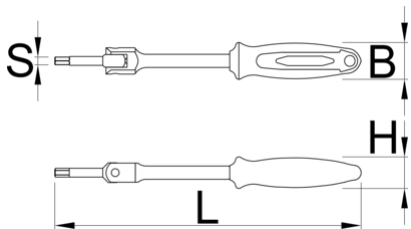

Скоростной педальный ключ

1613S/1BI

Профили

Описание товара

Изготовленный из высококачественной хромованадиевой стали Premium Flex, ключ Speed Pedal отличается исключительной долговечностью и прочностью. Корпус изготовлен методомковки, что обеспечивает надежность и долговечность даже при интенсивном использовании. Оснащенный эргономичной прочной двухкомпонентной рукояткой, этот ключ обеспечивает удобный и надежный захват, сводя к минимуму усталость рук и обеспечивая максимальный контроль. Со скоростным педальным ключом установка проще, чем когда-либо прежде. Доступный в размерах шестигранника 8 и 6, этот ключ охватывает наиболее распространенные интерфейсы установки педалей с шестигранной головкой, обеспечивая совместимость с широким спектром педалей.

- Доступен в двух размерах
- Изготовлен из хромованадиевой стали Premium Flex.
- кованое тело ключа
- целиком подвергнут закалке и отпуску
- хромирование в соответствии со стандартом ISO 1456:2009
- эргономичная двухкомпонентная рукоятка повышенного режима работы
- изготовлена в соответствии со стандартом ISO 3315

		L	B	H	
629453	6	233	28	24	190
629454	8	233	28	24	200

* Изображения продуктов носят демонстрационный характер. Все размеры указаны в миллиметрах, вес в граммах.

Использование (картинки)