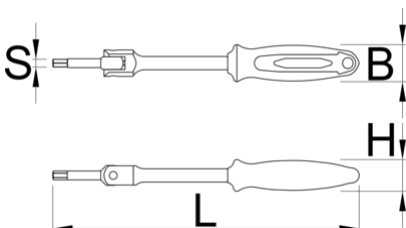

Скоростной педальный ключ

1613S/1BI

Описание товара

Изготовленный из высококачественной хромованадиевой стали Premium Flex, ключ Speed Pedal отличается исключительной долговечностью и прочностью. Корпус изготовлен методомковки, что обеспечивает надежность и долговечность даже при интенсивном использовании. Оснащенный эргономичной прочной двухкомпонентной рукояткой, этот ключ обеспечивает удобный и надежный захват, сводя к минимуму усталость рук и обеспечивая максимальный контроль. Со скоростным педальным ключом установка проще, чем когда-либо прежде. Доступный в размерах шестигранника 8 и 6, этот ключ охватывает наиболее распространенные интерфейсы установки педалей с шестигранной головкой, обеспечивая совместимость с широким спектром педалей.

- Доступен в двух размерах
- Изготовлен из хромованадиевой стали Premium Flex.
- кованое тело ключа
- целиком подвергнут закалке и отпуску
- хромирование в соответствии со стандартом ISO 1456:2009
- эргономичная двухкомпонентная рукоятка повышенного режима работы
- изготовлена в соответствии со стандартом ISO 3315