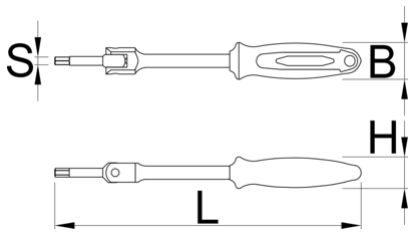

## Profiles

---

## Product features

Изработен од врвен флекс хром ванадиум челик, клучот за брзини на педалите нуди исклучителна издржливост и сила. Телото е исковано за да се обезбеди робусност и долговечност, дури и при тешка употреба. Опремен со ергономска тешка двокомпонентна рачка, овој клуч обезбедува удобно и сигурно држење, минимизирајќи го заморот на рацете и максимизирајќи ја контролата. Со клучот за брзина на педалата, отстранувањето или инсталирањето на педалот е полесно од кога било досега. Достапен во хексазни големини 8 и 6, овој клуч ги покрива најчестите интерфејси за инсталирање на шестоаголни педали, обезбедувајќи компатибилност со широк опсег на педали.

- Достапен во две големини
- Изработен од врвен флекс хром ванадиум челик.
- Спуштете го каленото тело на клучот.
- целосно појачан и кален
- завршна површина: хромирани по стандард EN 12540
- ергономски тешки двокомпонентни рачки
- изработена според стандард ISO 3315

		L	B	H	
629453	6	233	28	24	190
629454	8	233	28	24	200

\* Сликите на производите се симболични. Сите димензии се во мм, тежината е во грамови. Сите наведени димензии може да се разликуваат во ниво на толеранција