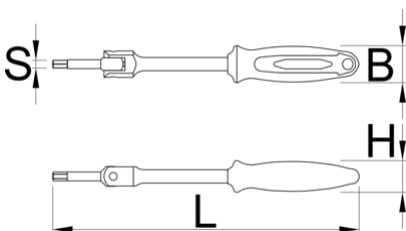

Клуч за педала за брзина

1613S/1BI

Product features

Изработен од врвен флекс хром ванадиум челик, клучот за брзини на педалите нуди исклучителна издржливост и сила. Телото е исковано за да се обезбеди робусност и долговечност, дури и при тешка употреба. Опремен со ергономска тешка двокомпонентна рачка, овој клуч обезбедува удобно и сигурно држење, минимизирајќи го заморот на рацете и максимизирајќи ја контролата. Со клучот за брзина на педалата, отстранувањето или инсталирањето на педалот е полесно од кога било досега. Достапен во хексазни големини 8 и 6, овој клуч ги покрива најчестите интерфејси за инсталирање на шестоаголни педали, обезбедувајќи компатибилност со широк опсег на педали.

- Достапен во две големини
- Изработен од врвен флекс хром ванадиум челик.
- Спуштете го каленото тело на клучот.
- целосно појачан и кален
- завршна површина: хромирани по стандард EN 12540
- ергономски тешки двокомпонентни рачки
- изработена според стандард ISO 3315

190

629454

8

233

28

24

200

* Сликите на производите се симболични. Сите димензии се во мм, тежината е во грамови. Сите наведени димензии може да се разликуваат во ниво на толеранција