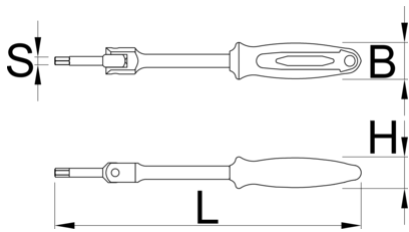

Klíč na pedály Speed

1613S/1BI

Profily

Vlastnosti produktu

Klíč na pedály Speed, vyrobený z prémiové flex chromvanadiové oceli, nabízí výjimečnou odolnost a pevnost. Tělo je zápusťově kované, aby byla zajištěna robustnost a dlouhá životnost i při náročném používání. Tento klíč, vybavený ergonomickou dvousložkovou rukojetí pro velké zatížení, poskytuje pohodlné a bezpečné uchopení, minimalizuje únavu rukou a maximalizuje kontrolu. S klíčem na pedály Speed je demontáž nebo instalace pedálu snazší než kdykoli předtím. Tento klíč, dostupný v šestihranných velikostech 8 a 6, pokrývá nejběžnější rozhraní pro instalaci šestihranných pedálů a zajišťuje kompatibilitu se širokou škálou pedálů.

- Dostupné ve dvou velikostech
- Vyrobeno z prémiové flex chromvanadiové oceli.
- Tělo kovaného klíče
- otvory jsou celé kalené a temperované
- povrchová úprava: chrom
- ergonomická dvou komponentní rukojeť
- Vyrobeno dle normy ISO 3315

|  |  | L | B | H |  |
|--|---|-----|----|----|---|
| 629453 | 6 | 233 | 28 | 24 | 190 |
| 629454 | 8 | 233 | 28 | 24 | 200 |

* Obrázky produktů jsou symbolické. Všechny rozměry jsou v mm a hmotnost v gramech. Všechny uvedené rozměry se mohou lišit v toleranci.