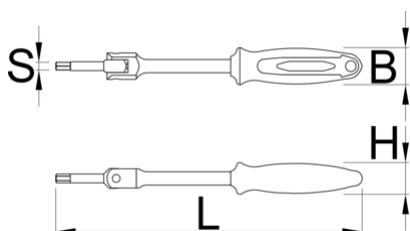

Klíč na pedály Speed

1613S/1BI

Vlastnosti produktu

Klíč na pedály Speed, vyrobený z prémiové flex chromvanadiové oceli, nabízí výjimečnou odolnost a pevnost. Tělo je zápustkově kované, aby byla zajištěna robustnost a dlouhá životnost i při náročném používání. Tento klíč, vybavený ergonomickou dvousložkovou rukojetí pro velké zatížení, poskytuje pohodlné a bezpečné uchopení, minimalizuje únavu rukou a maximalizuje kontrolu. S klíčem na pedály Speed je demontáž nebo instalace pedálu snazší než kdykoli předtím. Tento klíč, dostupný v šestihranných velikostech 8 a 6, pokrývá nejběžnější rozhraní pro instalaci šestihranných pedálů a zajišťuje kompatibilitu se širokou škálou pedálů.

- Dostupné ve dvou velikostech
- Vyrobeno z prémiové flex chromvanadiové oceli.
- Tělo kovaného klíče
- otvory jsou celé kalené a temperované
- povrchová úprava: chrom
- ergonomická dvou komponentní rukojeť
- Vyrobeno dle normy ISO 3315

190

629454

8

233

28

24

200

* Obrázky produktů jsou symbolické. Všechny rozměry jsou v mm a hmotnost v gramech. Všechny uvedené rozměry se mohou lišit v toleranci.