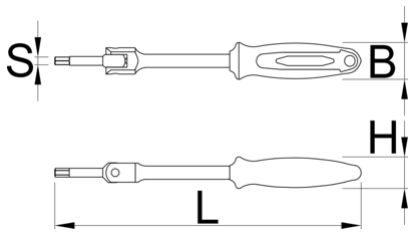

## Профили

---

## Параметри на продукта

Изработен от premium flex хром ванадиева стомана, ключът Speed Pedal предлага изключителна издръжливост и здравина. Тялото е изковано, за да се гарантира здравина и дълготрайност, дори при тежка употреба. Оборудван с ергономична издръжлива двукомпонентна дръжка, този ключ осигурява удобен и сигурен захват, минимизирайки умората на ръцете и увеличавайки максимално контрола. С ключа Speed Pedal премахването или инсталирането на педала е по-лесно от всякога. Наличен в шестстенни размери 8 и 6, този ключ покрива най-често срещаните интерфейси за инсталиране на шестоъгълни педали, осигурявайки съвместимост с широка гама .

- Предлага се в два размера
- Изработен от висококачествена flex хром-ванадиева стомана.
- Ковано тяло на ключа.
- изцяло закален
- хромирани в съответствие със стандарт ISO 1456:2009
- ергономична двукомпонентна дръжка
- изработена в съответствие със стандарт ISO 3315

		L	B	H	
629453	6	233	28	24	190
629454	8	233	28	24	200

\* Снимките на продуктите са символични. Всички размери са в мм., теглото е в грамове .