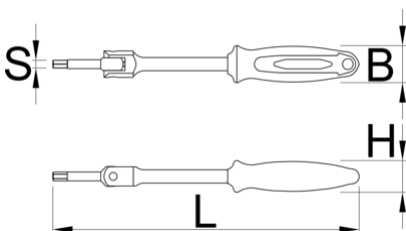

# Бърз ключ за педали

1613S/1BI

## Параметри на продукта

Изработен от premium flex хром ванадиева стомана, ключът Speed Pedal предлага изключителна издръжливост и здравина. Тялото е изковано, за да се гарантира здравина и дълготрайност, дори при тежка употреба. Оборудван с ергономична издръжлива двукомпонентна дръжка, този ключ осигурява удобен и сигурен захват, минимизирайки умората на ръцете и увеличавайки максимално контрола. С ключа Speed Pedal премахването или инсталирането на педала е по-лесно от всякога. Наличен в шестстенни размери 8 и 6, този ключ покрива най-често срещаните интерфейси за инсталиране на шестоъгълни педали, осигурявайки съвместимост с широка гама .

- Предлага се в два размера
- Изработен от висококачествена flex хром-ванадиева стомана.
- Ковано тяло на ключа.
- изцяло закален
- хромирани в съответствие със стандарт ISO 1456:2009
- ергономична двукомпонентна дръжка
- изработена в съответствие със стандарт ISO 3315

190

629454

8

233

28

24

200

\* Снимките на продуктите са символични. Всички размери са в мм., теглото е в грамове .