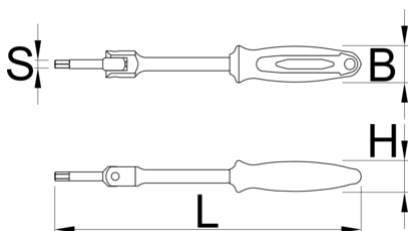

# Бърз ключ за педали

1613S/1BI

## Параметри на продукта

Изработен от premium flex хром ванадиева стомана, ключът Speed Pedal предлага изключителна издръжливост и здравина. Тялото е изковано, за да се гарантира здравина и дълготрайност, дори при тежка употреба. Оборудван с ергономична издръжлива двукомпонентна дръжка, този ключ осигурява удобен и сигурен захват, минимизирайки умората на ръцете и увеличавайки максимално контрола. С ключа Speed Pedal премахването или инсталирането на педала е по-лесно от всякога. Наличен в шестстенни размери 8 и 6, този ключ покрива най-често срещаните интерфейси за инсталиране на шестоъгълни педали, осигурявайки съвместимост с широка гама .

- Предлага се в два размера
- Изработен от висококачествена flex хром-ванадиева стомана.
- Ковано тяло на ключа.
- изцяло закален
- хромирани в съответствие със стандарт ISO 1456:2009
- ергономична двукомпонентна дръжка
- изработена в съответствие със стандарт ISO 3315

190

629454

8

233

28

24

200

\* Снимките на продуктите са символични. Всички размери са в мм., теглото е в грамове .