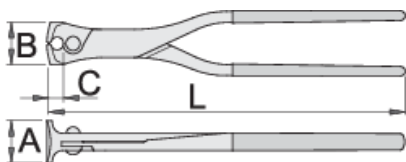

Klešče za betonske armature, močne

529/4P

Profili

Atributi izdelka

- material: Premium Plus ogljikovo jeklo
- kovane, v celoti poboljšane
- robovi rezil induktivno kaljeni
- glava klešč fino brušena
- površinska zaščita: fosfatirane po ISO 9717
- ročaji izolirani s plastično maso

607494

L

280

B

33

A

33

C

19

476

* Slike proizvodov so simbolične. Vse dimenzije so v mm, teža v g. Vse navedene dimenzije lahko odstopajo v tolerančnih merah.

Uporaba (slike)

Photo (slike)

Related products

 Klešče za betonske armature