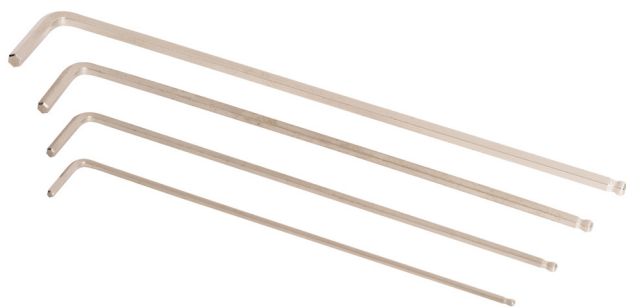

Set imbus ključeva, loptasti, dugi

220/3SL-SET

Profili

Opis proizvoda

- materijal: premium hrom-vanadijum čelik
- u potpunosti kaljen i ojačan
- površinska zaštita: niklovan, izrađen prema standardu ISO 2936

Naziv proizvoda	SKU	Artikal	Dimenzije	Količina
Set imbus ključeva, loptasti, dugi	629445	220/3SL-SET	1.5, 2, 2.5, 3	4
Ključ imbus loptasti dugi		220/3SL	1.5, 2, 2.5, 3	4

* Fotografije proizvoda su simbolične. Sve dimenzije su u mm, a težina u gramima. Sve navedene dimenzije mogu odstupati u granicama tolerancija.