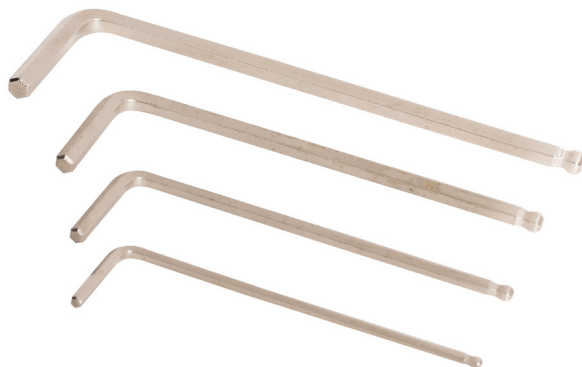

Sada IMBUS ključov flex

220/3S-SET

Profiles

Product features

- materiál: premium chróm vanádiová oceľ
- kalené v oleji
- poniklovaný

Product name	SKU	Article	Dimensions	Quantity
Sada IMBUS ključov flex	629444	220/3S-SET	1.5, 2, 2.5, 3	4
IMBUS klúč s guľičkou		220/3S	1.5, 2, 2.5, 3	4

* Obrázky sú symbolické. Všetky rozmery sú v mm, hmotnosť je v g. Všetky udané rozmery sa môžu líšiť v rámci tolerancie.

Safety (pictures)