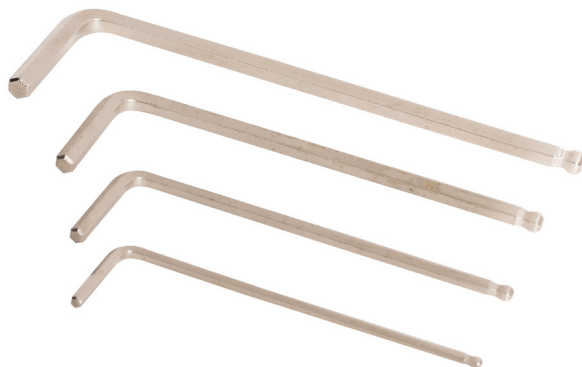

# Sada IMBUS ključov flex

220/3S-SET

## Profiles

## Product features

- materiál: premium chróm vanádiová oceľ
- kalené v oleji
- poniklovaný

Product name	SKU	Article	Dimensions	Quantity
Sada IMBUS ključov flex	629444	220/3S-SET	1.5, 2, 2.5, 3	4
IMBUS klúč s guľičkou		220/3S	1.5, 2, 2.5, 3	4