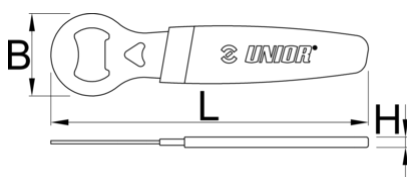

Odpirač z ročajem

45/2DP

Profili

Atributi izdelka

- Nepogrešljivo orodje za vašo delavnico, garažo ali kovček. Omogoči vam omogoča, da si po napornem delovnem dnevu privoščite osvežujočo pijačo.
- Izdelano iz lasersko rezanega orodnega jekla za vzdržljivost in dolgo življenjsko dobo.
- Dvokomponentni ergonomski ročaj za večje udobje in brezskrbno odpiranje steklenic.
- Oblikovano skladno s podobo Unior ročajev kolesarskih orodji, da se stilsko ujema s preostalimi Unior orodji v vaši delavnici.
- Praktično in nepogrešljivo orodje za vsako delavnico, garažo ali kovček.
- Piročna obešalna odprtina za enostavno shranjevanje.
- Nagradite se z osvežilno pijačo "Ko je delo končano".

* Slike proizvodov so simbolične. Vse dimenzije so v mm, masa v g. Vse navedene dimenzije lahko odstopajo v tolerančnih merah.

Uporaba (slike)

Related products

Mini odpiráč za steklenice