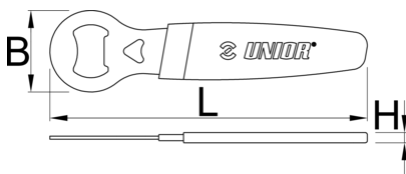

Odpirač z ročajem

45/2DP

Atributi izdelka

- Nepogrešljivo orodje za vašo delavnico, garažo ali kovček. Omogoči vam omogoča, da si po napornem delovnem dnevu privoščite osvežujočo pijačo.
- Izdelano iz lasersko rezanega orodnega jekla za vzdržljivost in dolgo življenjsko dobo.
- Dvokomponentni ergonomski ročaj za večje udobje in brezskrbno odpiranje steklenic.
- Oblikovano skladno s podobo Unior ročajev kolesarskih orodji, da se stilsko ujema s preostalimi Unior orodji v vaši delavnici.
- Praktično in nepogrešljivo orodje za vsako delavnico, garažo ali kovček.
- Piročna obešalna odprtina za enostavno shranjevanje.
- Nagradite se z osvežilno pijačo "Ko je delo končano".

* Slike proizvodov so simbolične. Vse dimenzije so v mm, teža v g. Vse navedene dimenzije lahko odstopajo v tolerančnih merah.

Uporaba (slike)

Related products

Mini odpiráč za steklenice