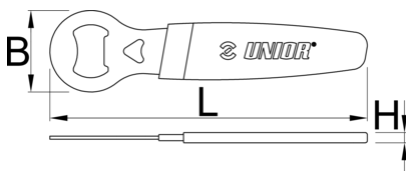

Odpirrač z ročajem

45/2DP

Atributi izdelka

- Nepogrešljivo orodje za vašo delavnico, garažo ali kovček. Omogoči vam omogoča, da si po napornem delovnem dnevu privoščite osvežujočo pijačo.
- Izdelano iz lasersko rezanega orodnega jekla za vzdržljivost in dolgo življenjsko dobo.
- Dvokomponentni ergonomski ročaj za večje udobje in brezskrbno odpiranje steklenic.
- Oblikovano skladno s podobo Unior ročajev kolesarskih orodji, da se stilsko ujema s preostalimi Unior orodji v vaši delavnici.
- Praktično in nepogrešljivo orodje za vsako delavnico, garažo ali kovček.
- Piročna obešalna odprtina za enostavno shranjevanje.
- Nagradite se z osvežilno pijačo "Ko je delo končano".

* Slike proizvodov so simbolične. Vse dimenzije so v mm, masa v g. Vse navedene dimenzije lahko odstopajo v tolerančnih merah.

Uporaba (slike)

Related products

Mini odpiráč za steklenice