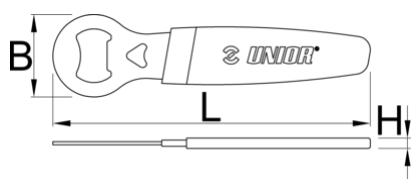

Otvárač na fľaše s rukoväťou

45/2DP

Profiles

Product features

- Nevyhnutný nástroj pre vašu dielňu, garáž alebo skrinku na náradie. Tento nevyhnutný nástroj vám zaručí, že si po náročnom pracovnom dni vychutnáte osviežujúci nápoj.
- Nevyhnutný nástroj pre vašu dielňu, garáž alebo skrinku na náradie. Tento nevyhnutný nástroj vám zaručí, že si po náročnom pracovnom dni vychutnáte osviežujúci nápoj.
- Dvojito máčaná rukoväť ponúka vynikajúci komfort a bezproblémové otváranie fľaše.
- Navrhnuté s rukoväťou náradia Unior na bicykle, aby sa bez problémov integrovala s iným náradím Unior vo vašej dielni.
- Nevyhnutný nástroj pre každú dielňu, garáž alebo skrinku na náradie, vďaka čomu je všestranný a praktický.
- Praktický otvor na zavesenie pre ľahké skladovanie a dostupnosť.
- Odmeňte sa studeným nápojom „Keď je práca hotová“.

* Obrázky sú symbolické. Všetky rozmery sú v mm, hmotnosť je v g. Všetky udané rozmery sa môžu líšiť v rámci tolerancie.

Usage (pictures)

Related products

Mini otvárač na fľaše