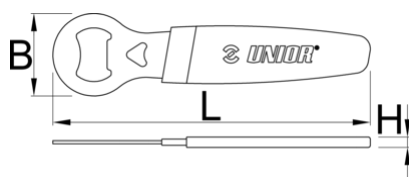

Otvírák na lahve s rukojetí

45/2DP

Profily

Vlastnosti produktu

- Nezbytný nástroj pro vaši dílnu, garáž nebo skříňku na nářadí. Tento nástroj Vám zajistí, že si po náročném dni můžete vychutnat osvěžující nápoj.
- Precizně vyrobené z laserem řezané nástrojové oceli pro lepší odolnost a dlouhou životnost.
- Dvojitě hloubená rukojeť nabízí vynikající pohodlí a bezproblémové otevírání láhve.
- Navrženo s rukojetí cyklistického nářadí Unior pro bezproblémovou integraci s dalším nářadím Unior ve vaší dílně.
- Nezbytný nástroj pro každou dílnu, garáž nebo skříň na nářadí, díky čemuž je všestranný a praktický.
- Pohodlný závěsný otvor pro snadné skladování a dostupnost.
- Odměňte se studeným nápojem po těžké dřině!

* Obrázky produktů jsou symbolické. Všechny rozměry jsou v mm a hmotnost v gramech. Všechny uvedené rozměry se mohou lišit v toleranci.

Používání (obrázky)

Související produkty

Mini otvírák na láhve