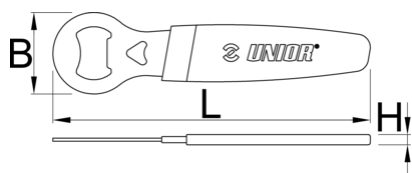

Otvírák na lahve s rukojetí

45/2DP

Vlastnosti produktu

- Nezbytný nástroj pro vaši dílnu, garáž nebo skříňku na nářadí. Tento nástroj Vám zajistí, že si po náročném dni můžete vychutnat osvěžující nápoj.
- Precizně vyrobené z laserem řezané nástrojové oceli pro lepší odolnost a dlouhou životnost.
- Dvojitě hloubená rukojeť nabízí vynikající pohodlí a bezproblémové otevírání láhve.
- Navrženo s rukojetí cyklistického nářadí Unior pro bezproblémovou integraci s dalším nářadím Unior ve vaší dílně.
- Nezbytný nástroj pro každou dílnu, garáž nebo skříň na nářadí, díky čemuž je všestranný a praktický.
- Pohodlný závěsný otvor pro snadné skladování a dostupnost.
- Odměňte se studeným nápojem po těžké dřině!

* Obrázky produktů jsou symbolické. Všechny rozměry jsou v mm a hmotnost v gramech. Všechny uvedené rozměry se mohou lišit v toleranci.

Používání (obrázky)

Související produkty

Mini otvírák na láhve