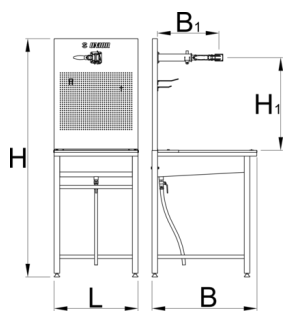

## Product features

- Perfektný doplnok k našim modulárnym pracovným stolom - Závesný servisný drez.
- Je navrhnutý tak, aby bola práca s odpruženými vidlicami a tlmičmi čo najefektívnejšia, je skonštruovaná výhradne z nehrdzavejúcej ocele a je vybavená množstvom funkcií vyvinutých na základe podnetov od servisných profesionálov.
- Svorka s automatickým nastavením bude bezpečne držať závesný komponent a umožní vám nastaviť požadovanú orientáciu. Dierovali sme zadný panel, aby sme mohli prijať háčiky v akejkol'vek

konfigurácii na zavesenie dielov pre ľahký prístup a sušenie. Tvar a funkcia drezu bola optimalizovaná pre ľahké vypúšťanie pomocou hladkých odkvapkávacích otvorov a ventilového odtoku na bezpečné zachytávanie odpadového oleja. Nakoniec sú tu nastaviteľné nožičky, ktoré vám umožnia vyrovnať drez a zabezpečiť správnu funkciu za každých okolností.

Barcode	L	B	B1	H↓	H↑	H1	Icon
629350	600	751	442	1707	1750	665	38200

\* Obrázky sú symbolické. Všetky rozmery sú v mm, hmotnosť je v g. Všetky udané rozmery sa môžu líšiť v rámci tolerancie.