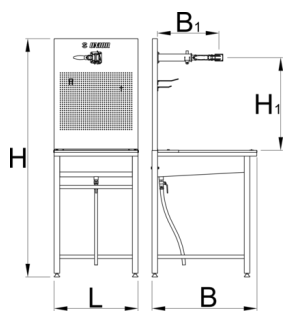

## Product features

- Perfektný doplnok k našim modulárnym pracovným stolom - Závesný servisný drez.
- Je navrhnutý tak, aby bola práca s odpruženými vidlicami a tlmičmi čo najefektívnejšia, je skonštruovaná výhradne z nehrdzavejúcej ocele a je vybavená množstvom funkcií vyvinutých na základe podnetov od servisných profesionálov.
- Svorka s automatickým nastavením bude bezpečne držať závesný komponent a umožní vám nastaviť požadovanú orientáciu. Dierovali sme zadný panel, aby sme mohli prijať háčiky v akejkol'vek

konfigurácii na zavesenie dielov pre ľahký prístup a sušenie. Tvar a funkcia drezu bola optimalizovaná pre ľahké vypúšťanie pomocou hladkých odkvapkávacích otvorov a ventilového odtoku na bezpečné zachytávanie odpadového oleja. Nakoniec sú tu nastaviteľné nožičky, ktoré vám umožnia vyrovnať drež a zabezpečiť správnu funkciu za každých okolností.

Barcode	L	B	B1	H↓	H↑	H1	Weight
629350	600	751	442	1707	1750	665	38200

\* Obrázky sú symbolické. Všetky rozmery sú v mm, hmotnosť je v g. Všetky udané rozmery sa môžu líšiť v rámci tolerancie.