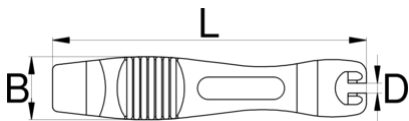

## Описание товара

- Набор из двух монтажных лопаток позволяет легко снять покрышку с колеса.
- Выполнены из прочного пластика и обеспечивают проведение работ без повреждения обода колеса.
- Удобны в использовании для профессионалов и любителей.

629382

2

L

113

B

22

34

\* Изображения продуктов носят демонстрационный характер. Все размеры указаны в миллиметрах, вес в граммах.