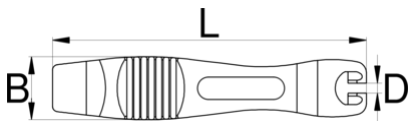

Сет од две рачки за гуми, портокалова

1657ORANGE

Product features

- Алатката за демонтажа на гуми ви овозможува едноставна замена на гумите
- Изработена е од цврста пластика и овозможува работење без да се направат било какви оштетувања на ивиците
- корисна е и за сите професионални сервисери и за аматерска употреба

629382

2

L

113

B

22

34

* Сликите на производите се симболични. Сите димензии се во мм, тежината е во грамови. Сите наведени димензии може да се разликуваат во ниво на толеранција