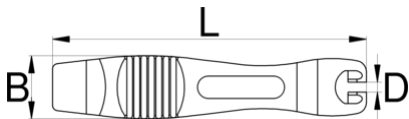

Set of two tire levers, orange

1657ORANGE

Product features

- Алатката за демонтажа на гуми ви овозможува едноставна замена на гумите
- Изработена е од цврста пластика и овозможува работење без да се направат било какви оштетувања на ивиците
- корисна е и за сите професионални сервисери и за аматерска употреба

629382

2

L

113

B

22

34

* Сликите на производите се симболични. Сите димензии се во мм, тежината е во грамови. Сите наведени димензии може да се разликуваат во ниво на толеранција