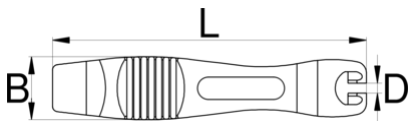

Сет од две рачки за гуми, портокалова

1657ORANGE

Product features

- Алатката за демонтажа на гуми ви овозможува едноставна замена на гумите
- Изработена е од цврста пластика и овозможува работење без да се направат било какви оштетувања на ивиците
- корисна е и за сите професионални сервисери и за аматерска употреба

		L	B	
629382	2	113	22	34

* Сликите на производите се симболични. Сите димензии се во мм, тежината е во грамови. Сите наведени димензии може да се разликуваат во ниво на толеранција

Usage (pictures)