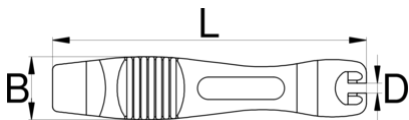

## Attributi del prodotto

- Set di due levagomme, consente di rimuovere facilmente qualsiasi pneumatico.
- Costituiti in plastica molto resistente che permette un lavoro senza alcun danno al cerchio.
- Adatte sia per uso professionale che amatoriale.

629382

2

L

113

B

22

34

\* Le immagini dei prodotti sono puramente simboliche. Tutte le dimensioni sono in mm, peso in grammi.