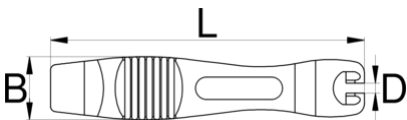

Set of two tire levers, orange

1657ORANGE

Termékjellemzők

- A két gumiemelőből álló készlet segítségével a gumik könnyedén eltávolíthatóak.
- Erős műanyagból készülnek, így a gumi leszedése során az abroncs nem sérül.
- Hasznos minden professzionális vagy otthoni felhasználó számára.

L

B

629382

2

113

22

34

* A termékképek illusztrációk. Minden feltüntetett méret milliméterben, a tömegek grammokban. Az összes feltüntetett méret eltérhet a toleranciának megfelelően.