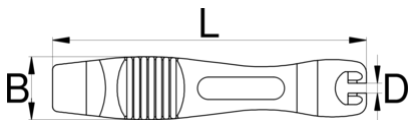

Set of two tire levers, orange

1657ORANGE

Atributi proizvoda

- Garnitura od dva montirača za gume omogućava jednostavnu zamjenu guma.
- Izrađeni su od čvrste plastike i omogućuju rad bez oštećenja naplatka kotača
- Korisno za sve profesionalne servisere i za amatersku upotrebu

629382

2

L

113

B

22

34

* Slike proizvoda su simbolične. Sve dimenzije su u mm, masa je u g.