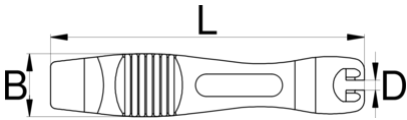

Σετ με δύο λεβιέδες ελαστικών, πορτοκαλί

1657ORANGE

Χαρακτηριστικά προϊόντος

- Η συλλογή των δύο λεβιέδων σου επιτρέπουν να βγάζεις εύκολα τα λάστιχα
- Είναι φτιαγμένα από σκληρό πλαστικό και σου επιτρέπουν να δουλέψεις χωρίς να κάνεις ζημιά στην στεφάνη
- Χρήσιμο σε κάθε επαγγελματία η ερασιτέχνη

629382

2

L

113

B

22

34

* Οι εικόνες των προϊόντων είναι συμβολικές. Όλες οι διαστάσεις είναι σε mm, το βάρος είναι σε γραμμάρια. Όλες οι αναφερόμενες διαστάσεις μπορεί να διαφέρουν σε ανοχές.