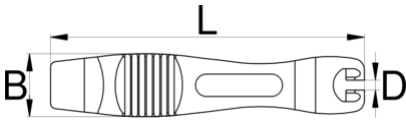

Σετ με δύο λεβιέδες ελαστικών, πορτοκαλί

1657ORANGE

Χαρακτηριστικά προϊόντος

- Η συλλογή των δύο λεβιέδων σου επιτρέπουν να βγάζεις εύκολα τα λάστιχα
- Είναι φτιαγμένα από σκληρό πλαστικό και σου επιτρέπουν να δουλέψεις χωρίς να κάνεις ζημιά στην στεφάνη
- Χρήσιμο σε κάθε επαγγελματία η ερασιτέχνη

629382

2

L

113

B

22

34

* Οι εικόνες των προϊόντων είναι συμβολικές. Όλες οι διαστάσεις είναι σε mm, το βάρος είναι σε γραμμάρια. Όλες οι αναφερόμενες διαστάσεις μπορεί να διαφέρουν σε ανοχές.