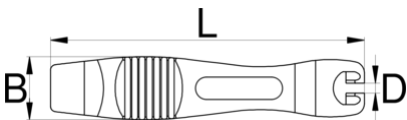

Set of two tire levers, orange

1657ORANGE

Description produit

- Jeu de 2 démonte-pneus pour retirer plus facilement les pneus.
- Protègent contre tout dommages sur la jante.
- Pour professionnels et amateurs.

629382

2

L

113

B

22

34

* Les images des produits ne sont pas contractuelles. Toutes les dimensions sont en mm, les poids en grammes.