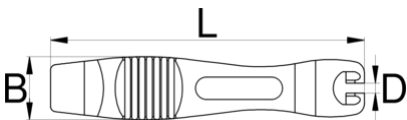

Set of two tire levers, orange

1657ORANGE

Description produit

- Jeu de 2 démonte-pneus pour retirer plus facilement les pneus.
- Protègent contre tout dommages sur la jante.
- Pour professionnels et amateurs.

				
629382	2	113	22	34

* Les images des produits ne sont pas contractuelles. Toutes les dimensions sont en mm, les poids en grammes.

Utilisation (pictures)