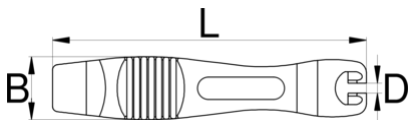

Set of two tire levers, orange

1657ORANGE

Description produit

- Jeu de 2 démonte-pneus pour retirer plus facilement les pneus.
- Protègent contre tout dommages sur la jante.
- Pour professionnels et amateurs.

629382

2

L

113

B

22

34

* Les images des produits ne sont pas contractuelles. Toutes les dimensions sont en mm, les poids en grammes.