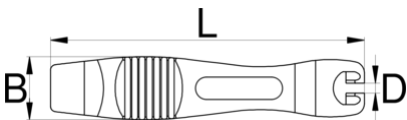

Set of two tire levers, orange

1657ORANGE

Product features

- Grup i dy leva gomave ju mundëson të lehtë të hequr goma.
- Ato janë bërë prej plastike të fortë dhe për të mundësuar punën pa dëmeve të bëra në buzë.
- Të dobishme për çdo mekanik profesionale ose përdoruesit në shtëpi.

629382

2

L

113

B

22

34

* Imazhet e produkteve janë simbolike. Të gjitha dimensionet janë në mm, pesha në gram. Të gjitha dimensionet e listuara mund të ndryshojnë në tolerancë.