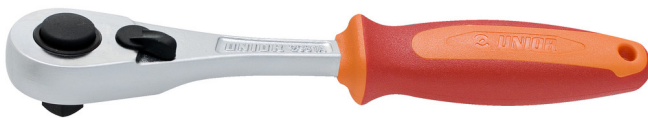

Αναστρεφόμενη καστάνια ΒΙ 3/8"

238.1/1ABI-US

Προφίλ

Χαρακτηριστικά προϊόντος

- υλικό: ειδική σύνθεση σκληρυμένη με θερμική επεξεργασία
- σφυρήλατο στέλεχος
- ολικά σκληρυμένο με θερμική επεξεργασία
- φινίρισμα επιφανείας: επιχρωμίωση σύμφωνα με τα πρότυπα DIN ISO 1456:2009:2004
- εργονομική χειρολαβή βαρέως τύπου δυο συστατικών
- κατασκευασμένο σύμφωνα με τα πρότυπα DIN 3315

Προτερήματα:

- με 75 δόντια
- γωνία εργασίας 4,8°
- Σύστημα ασφάλισης
- Το καρυδάκι απελευθερώνεται από την καστάνια με το απλό πάτημα του κουμπιού

629378

3/8"

239

200

30

35