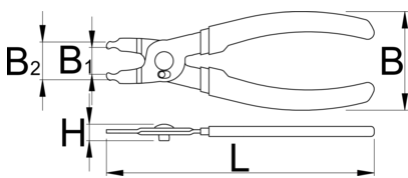

## Termékjellemzők

- Master link pliers are designed for installation and removal of the chain master links on most 6 – 13 speed derailleur chains, including Sram flat top chains.
- Laser cut and heat treated.
- Features dual-function jaws capable of both opening and closing master links.
- Compatible with 6 – 13 speed derailleur chains, including Sram flat top chains.
- Equipped with double-dipped handles for enhanced comfort.
- anyaga: Premium Flex Plus szénacél
- felületkezelés: krómozott, ISO 1456:2009 szabvány szerint

|  |     |    |      |    |    |   |
|--|-----|----|------|----|----|---|
|  | L   | B  | B1   | B2 | H  |  |
| 629366   | 160 | 56 | 13.5 | 34 | 21 | 74  |

\* A termékeképek illusztrációk. Minden feltüntetett méret milliméterben, a tömegek grammokban. Az összes feltüntetett méret eltérhet a toleranciának megfelelően.