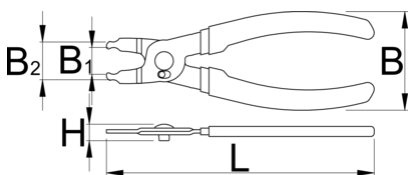

## Product features

- Master link pliers are designed for installation and removal of the chain master links on most 6 – 13 speed derailleur chains, including Sram flat top chains.
- Laser cut and heat treated.
- Features dual-function jaws capable of both opening and closing master links.
- Compatible with 6 – 13 speed derailleur chains, including Sram flat top chains.
- Equipped with double-dipped handles for enhanced comfort.
- Materiali: krom vanadium
- përfundojë sipërfaqe: krom kromuar sipas ISO 1456:2009

	L	B	B1	B2	H	
629366	160	56	13.5	34	21	74

\* Imazhet e produkteve janë simbolike. Të gjitha dimensionet janë në mm, pesha në gram. Të gjitha dimensionet e listuara mund të ndryshojnë në tolerancë.