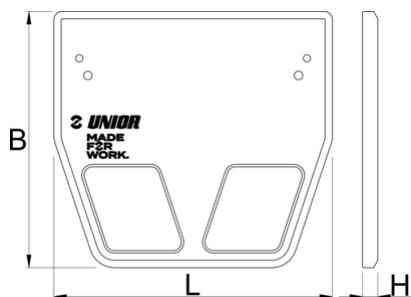

Дървена основа за 1689

1689.9

Профили

Параметри на продукта

- Здрава основа за стендове Pro Truing V1 и V2
- Предотвратява надраскване на вашия плот от дърво или неръждаема стомана
- Буков шперплат със заоблени ръбове
- Предварително пробити отвори за изправяне на стойката, включени монтажни болтове
- Две удобни тави за съхранение на предмети като ключове за спици
- Лого Unior Made For Work пириграфирани върху дървото

* Снимките на продуктите са символични. Всички размери са в мм., теглото е в грамове .

Употреба (снимки)

Снимки (снимки)