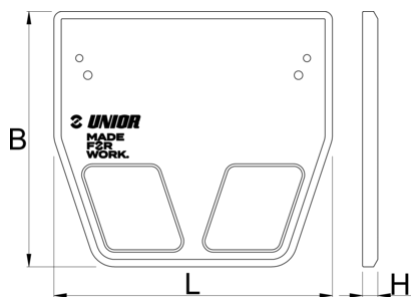

## Параметри на продукта

- Здрава основа за стендове Pro Truing V1 и V2
- Предотвратява надраскване на вашия плот от дърво или неръждаема стомана
- Буков шперплат със заоблени ръбове
- Предварително пробити отвори за изправяне на стойката, включени монтажни болтове
- Две удобни тави за съхранение на предмети като ключове за спици
- Лого Unior Made For Work пирографирано върху дървото

629368

L

328

B

300

H

18

1233