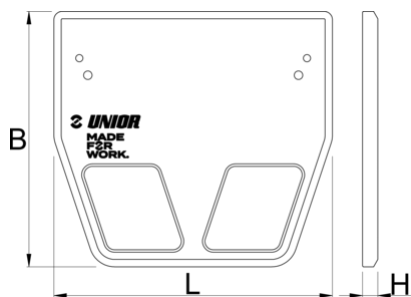

## Параметри на продукта

- Здрава основа за стендове Pro Truing V1 и V2
- Предотвратява надраскване на вашия плот от дърво или неръждаема стомана
- Буков шперплат със заоблени ръбове
- Предварително пробити отвори за изправяне на стойката, включени монтажни болтове
- Две удобни тави за съхранение на предмети като ключове за спици
- Лого Unior Made For Work пирогографирано върху дървото

629368

L

328

B

300

H

18

1233