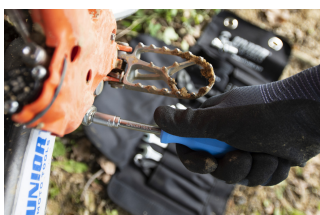

Light adventure kit

3700LIGHT KIT

Características del producto

- El EWI Light Adventure Kit es una solución sencilla pero muy efectiva, que consiste en herramientas de mano cuidadosamente seleccionadas para los problemas que aparecen en los paseos en motocicleta. Su diseño portátil lo hace perfecto para acompañarte en innumerables aventuras o simplemente en tus paseos locales de corta distancia. Está diseñado como un pequeño envoltorio fácil de guardar y llevar, y lo suficientemente grande como para contener todas las herramientas Unior esenciales y de alta calidad que todo propietario de motocicletas necesita.
- Formfactor pequeño, ligero y portátil.
- Incluye todas las herramientas manuales esenciales para el mantenimiento y la reparación de motocicletas sobre la marcha.
- Las herramientas manuales y el envoltorio están fabricados con materiales de alta calidad, que proporcionan una gran durabilidad y sostenibilidad.
- Incluye 26 herramientas manuales diferentes.

* Las imágenes de los productos son simbólicas. Todas las dimensiones son en mm, peso en gramos.

Empleo (imágenes)

Foto (imágenes)

Productos relacionados

Juego de herramientas MX Pro Kit para Motocicletas