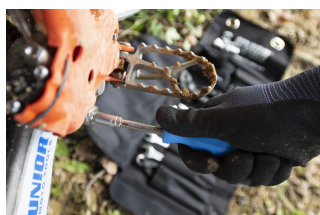

Light adventure kit

3700LIGHT KIT

Características del producto

- El EWI Light Adventure Kit es una solución sencilla pero muy efectiva, que consiste en herramientas de mano cuidadosamente seleccionadas para los problemas que aparecen en los paseos en motocicleta. Su diseño portátil lo hace perfecto para acompañarte en innumerables aventuras o simplemente en tus paseos locales de corta distancia. Está diseñado como un pequeño envoltorio fácil de guardar y llevar, y lo suficientemente grande como para contener todas las herramientas Unior esenciales y de alta calidad que todo propietario de motocicletas necesita.
- Formfactor pequeño, ligero y portátil.
- Incluye todas las herramientas manuales esenciales para el mantenimiento y la reparación de motocicletas sobre la marcha.
- Las herramientas manuales y el envoltorio están fabricados con materiales de alta calidad, que proporcionan una gran durabilidad y sostenibilidad.
- Incluye 26 herramientas manuales diferentes.

* Las imágenes de los productos son simbólicas. Todas las dimensiones son en mm, peso en gramos.

Empleo (imágenes)

Foto (imágenes)

Productos relacionados

Juego de herramientas MX Pro Kit para Motocicletas