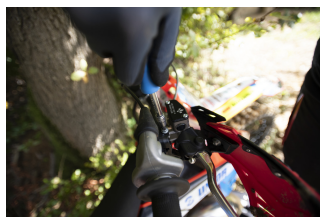

Ime proizvoda	SKU	Članak	Dimenzije	Količina
Ključ viljuškasto-okasti kratki		125/1	8, 10	2
Ključ nasadni imbus, 1/4"		187/2HX	4, 5, 6	3
Ključ nasadni TX, 1/4"		187/2TX	TX 20, TX 30, TX 40	3
Ključ nasadni, plosnati, 1/4"		187/2SL	0.8 x 4, 1,0 x 5,5	2
Ključ nasadni, križni, PH, 1/4"		187/2PH	PH 1, PH 2	2
Ključ nasadni 1/4"		188/2 6p	6, 8, 10, 12, 13, 14	6
T-ručka 1/4"		188.3/2	1/4"	1
Produžetak 1/4"		188.4/2	1/4"x100	1
Odvijač s nastavkom 1/4"		188.8	1/4"	1
Kliješta univerzalna s gumbom		447/4PHPP	240	1
Kliješta armiračka		531/4P	190	1

* Slike proizvoda su simbolične. Sve dimenzije su u mm, masa je u g.

Upotreba (pictures)

Photo (pictures)