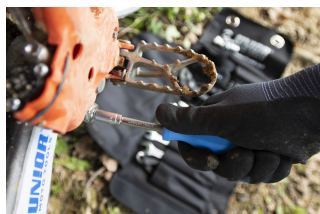

Ime proizvoda	SKU	Članak	Dimenzije	Količina
Ključ viljuškasto-okasti kratki		125/1	8, 10	2
Ključ nasadni imbus, 1/4"		187/2HX	4, 5, 6	3
Ključ nasadni TX, 1/4"		187/2TX	TX 20, TX 30, TX 40	3
Ključ nasadni, plosnati, 1/4"		187/2SL	0.8 x 4, 1,0 x 5,5	2
Ključ nasadni, križni, PH, 1/4"		187/2PH	PH 1, PH 2	2
Ključ nasadni 1/4"		188/2 6p	6, 8, 10, 12, 13, 14	6
T-ručka 1/4"		188.3/2	1/4"	1
Produžetak 1/4"		188.4/2	1/4"x100	1
Odvijač s nastavkom 1/4"		188.8	1/4"	1
Kliješta univerzalna s gumbom		447/4PHPP	240	1
Kliješta armiračka		531/4P	190	1

* Slike proizvoda su simbolične. Sve dimenzije su u mm, masa je u g.

Upotreba (pictures)

Photo (pictures)