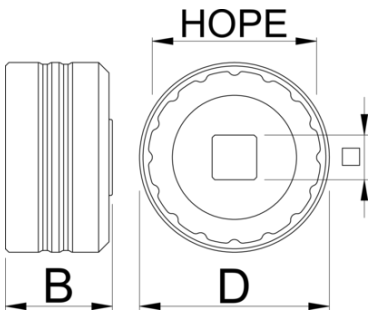

# Bottom bracket socket HOPE

1671.HP

## Product features

- 1/2" square drive makes it easy to use with torque wrenches, ratchets and fixed handles such as our Pro Socket Handle.

629359

D

55

B

31

1/2"

127

\* Ürünlerin resimleri semboliktir. Bütün boyutlar mm ve ağırlık gram cinsindedir.

Usage (pictures)