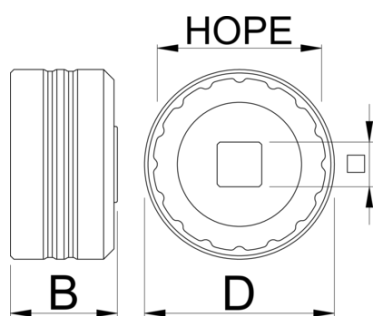

Nasadni ključ za HOPE patrone pogona

1671.HP

Opis proizvoda

- Prihvat za nasadni ključ 1/2" olakšava upotrebu sa moment ključevima, račnama i fiksnim ručkama poput naše Pro ručice za nasadne ključeve 190.8/2Bl.

629359

D

55

B

31

1/2"

127

* Fotografije proizvoda su simbolične. Sve dimenzije su u mm, a težina u gramima. Sve navedene dimenzije mogu odstupati u granicama tolerancija.