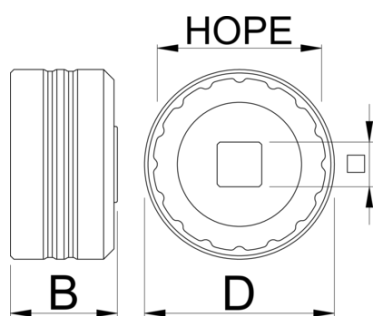

Nasadni ključ za HOPE patrone pogona

1671.HP

Opis proizvoda

- Prihvat za nasadni ključ $\frac{1}{2}$ " olakšava upotrebu sa moment ključevima, račnama i fiksnim ručkama poput naše Pro ručice za nasadne ključeve 190.8/2Bl.

629359

D

55

B

31

$\frac{1}{2}$ "

127

* Fotografije proizvoda su simbolične. Sve dimenzije su u mm, a težina u gramima. Sve navedene dimenzije mogu odstupati u granicama tolerancija.