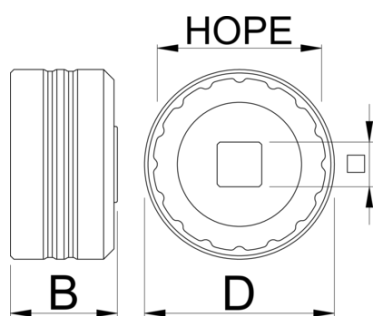

# Nasadni ključ za gonilni ležaj HOPE

1671.HP

## Atributi izdelka

- Nastavek 1/2" omogoča enostavno uporabo z navornimi ključi, ragljami in fiksnimi ročicami, na primer z našim orodjem Pro Socket.

629359

D

55

B

31

1/2"

127

\* Slike proizvodov so simbolične. Vse dimenzije so v mm, masa v g. Vse navedene dimenzije lahko odstopajo v tolerančnih merah.