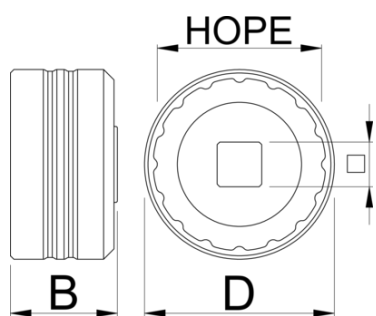

# Nasadni ključ za gonilni ležaj HOPE

1671.HP

## Atributi izdelka

- Nastavek 1/2" omogoča enostavno uporabo z navornimi ključi, ragljami in fiksnimi ročicami, na primer z našim orodjem Pro Socket.

629359

D

55

B

31

1/2"

127

\* Slike proizvodov so simbolične. Vse dimenzije so v mm, teža v g. Vse navedene dimenzije lahko odstopajo v tolerančnih merah.