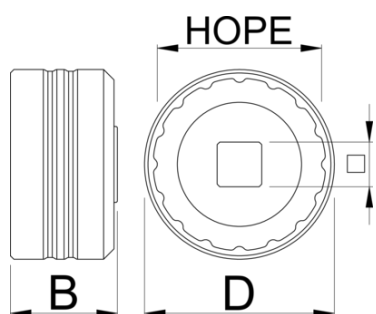

# Nasadni ključ za gonilni ležaj HOPE

1671.HP

## Atributi izdelka

- Nastavek 1/2" omogoča enostavno uporabo z navornimi ključi, ragljami in fiksnimi ročicami, na primer z našim orodjem Pro Socket.

629359

D

55

B

31

1/2"

127

\* Slike proizvodov so simbolične. Vse dimenzije so v mm, masa v g. Vse navedene dimenzije lahko odstopajo v tolerančnih merah.