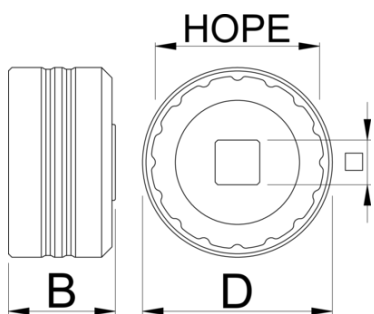

Bottom bracket socket HOPE

1671.HP

Product features

- Štvorcový pohon 1/2" uľahčuje použitie s momentovými kľúčmi, račňami a pevnými rukoväťami, ako je naša rukoväť Pro Socket.

629359

D

55

B

31

1/2"

127

* Obrázky sú symbolické. Všetky rozmery sú v mm, hmotnosť je v g. Všetky udané rozmery sa môžu líšiť v rámci tolerancie.

Usage (pictures)