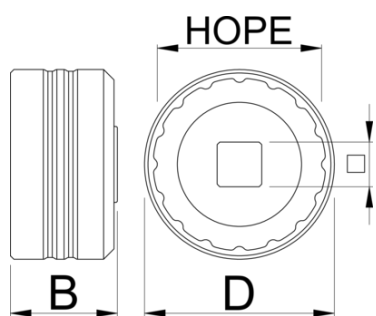

# Bottom bracket socket HOPE

1671.HP

## Product features

- Štvorcový pohon 1/2" uľahčuje použitie s momentovými kľúčmi, račňami a pevnými rukoväťami, ako je naša rukoväť Pro Socket.

629359

D

55

B

31

1/2"

127

\* Obrázky sú symbolické. Všetky rozmery sú v mm, hmotnosť je v g. Všetky udané rozmery sa môžu líšiť v rámci tolerancie.