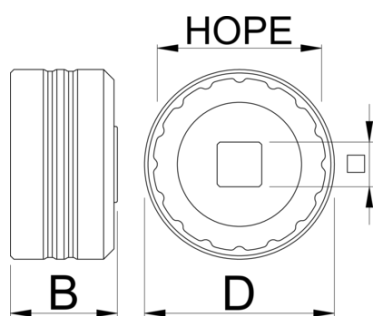

## Описание товара

- Приводной квадрат 1/2" позволяет легко использовать динамометрические ключи, трещотки и фиксированные рукоятки, такие как рукоятка для головок 1/2".

629359

D

55

B

31

1/2"

127

\* Изображения продуктов носят демонстрационный характер. Все размеры указаны в миллиметрах, вес в граммах.

Использование (картинки)