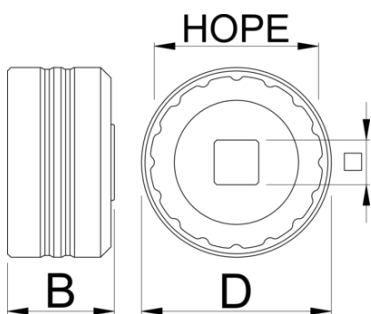

Bottom bracket socket HOPE

1671.HP

Product attributen

- Dankzij de 1/2" vierkante aansluiting is hij eenvoudig te gebruiken met momentsleutels, ratels en vaste handgrepen zoals onze Pro Socket Handle.

629359

D

55

B

31

1/2"

127

* Afbeeldingen van producten zijn symbolisch. Alle afmetingen zijn in mm en gewicht in gram. Alle vermelde afmetingen kunnen variëren in tolerantie.

Gebruik (Afbeeldingen)