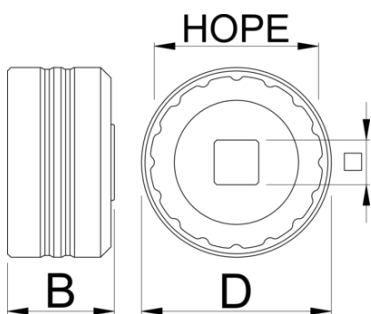

Bottom bracket socket HOPE

1671.HP

Product features

- 1/2" square drive makes it easy to use with torque wrenches, ratchets and fixed handles such as our Pro Socket Handle.

629359

D

55

B

31

1/2"

127

* Сликите на производите се симболични. Сите димензии се во мм, тежината е во грамови. Сите наведени димензии може да се разликуваат во ниво на толеранција

Usage (pictures)