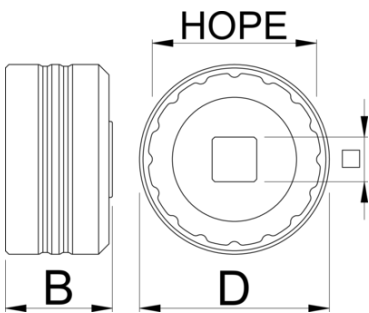

# Bottom bracket socket HOPE

1671.HP

## Attributi del prodotto

- 1/2" square drive makes it easy to use with torque wrenches, ratchets and fixed handles such as our Pro Socket Handle.

629359

D

55

B

31

1/2"

127

\* Le immagini dei prodotti sono puramente simboliche. Tutte le dimensioni sono in mm, peso in grammi.

Utilizzo (pictures)