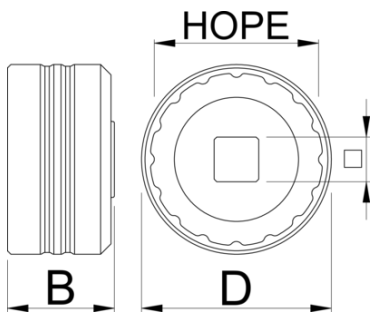

Bottom bracket socket HOPE

1671.HP

Termékjellemzők

- 1/2" square drive makes it easy to use with torque wrenches, ratchets and fixed handles such as our Pro Socket Handle.

629359

D

55

B

31

1/2"

127

* A termékképek illusztrációk. Minden feltüntetett méret milliméterben, a tömegek grammban. Az összes feltüntetett méret eltérhet a toleranciának megfelelően.

Használat (pictures)