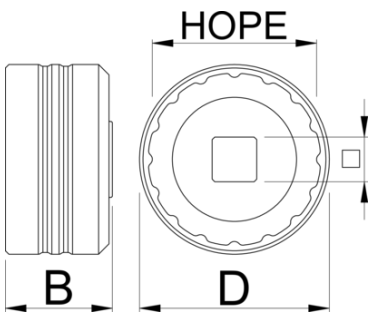

Bottom bracket socket HOPE

1671.HP

Termékleírások

- 1/2" square drive makes it easy to use with torque wrenches, ratchets and fixed handles such as our Pro Socket Handle.

629359

D

55

B

31

1/2"

127

* A termékképek illusztrációk. Minden feltüntetett méret milliméterben, a tömegek grammban. Az összes feltüntetett méret eltérhet a toleranciának megfelelően.

Használat (pictures)