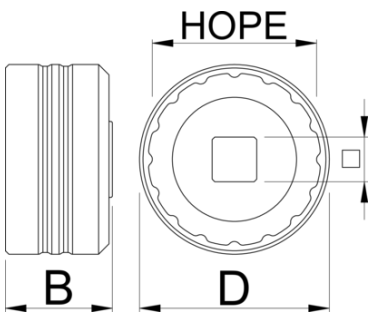

Bottom bracket socket HOPE

1671.HP

Termékjellemzők

- 1/2" square drive makes it easy to use with torque wrenches, ratchets and fixed handles such as our Pro Socket Handle.

629359

D

55

B

31

1/2"

127

* A termékképek illusztrációk. Minden feltüntetett méret milliméterben, a tömegek grammban. Az összes feltüntetett méret eltérhet a toleranciának megfelelően.

Használat (pictures)