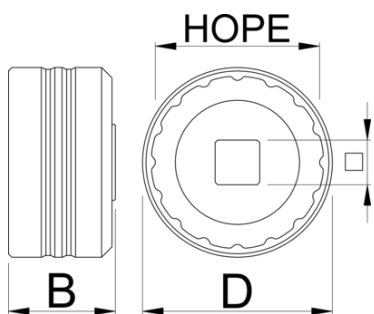

# Bottom bracket socket HOPE

1671.HP

## Atributi proizvoda

- 1/2" square drive makes it easy to use with torque wrenches, ratchets and fixed handles such as our Pro Socket Handle.

629359

D

55

B

31

1/2"

127

\* Slike proizvoda su simbolične. Sve dimenzije su u mm, masa je u g.

upotreba (pictures)