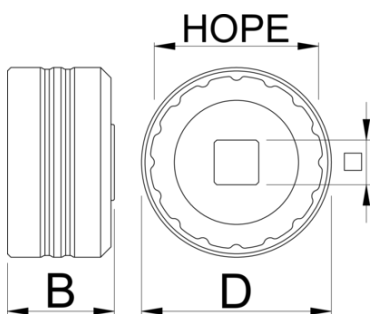

# Bottom bracket socket HOPE

1671.HP

## Description produit

- 1/2" square drive makes it easy to use with torque wrenches, ratchets and fixed handles such as our Pro Socket Handle.

629359

D

55

B

31

1/2"

127

\* Les images des produits ne sont pas contractuelles. Toutes les dimensions sont en mm, les poids en grammes.