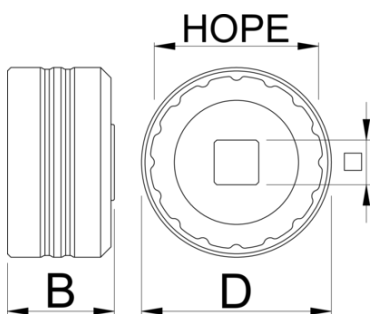

Bottom bracket socket HOPE

1671.HP

Description produit

- 1/2" square drive makes it easy to use with torque wrenches, ratchets and fixed handles such as our Pro Socket Handle.

629359

D

55

B

31

1/2"

127

* Les images des produits ne sont pas contractuelles. Toutes les dimensions sont en mm, les poids en grammes.

Utilisation (pictures)