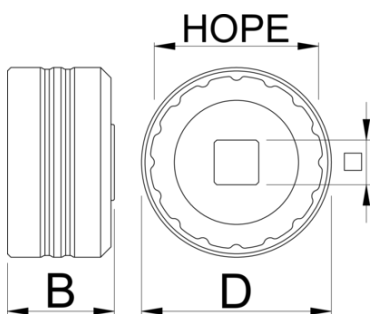

# Toma de pedalier HOPE

1671.HP

## Características del producto

- El cuadradillo de 1/2" facilita su uso con llaves dinamométricas, carracas y mangos fijos como nuestro Pro Mango de encaje.

629359

D

55

B

31

1/2"