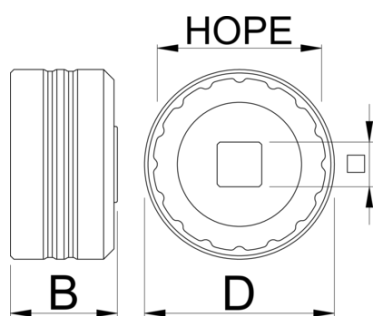

Zásuvka spodní konzoly HOPE

1671.HP

Vlastnosti produktu

- 1/2" čtvercový pohon usnadňuje použití s momentovými klíči, ráčnami a pevnými rukojeťmi, jako je naše rukojeť Pro Socket.

629359

D

55

B

31

1/2"

127

* Obrázky produktů jsou symbolické. Všechny rozměry jsou v mm a hmotnost v gramech. Všechny uvedené rozměry se mohou lišit v toleranci.

Používání (obrázky)