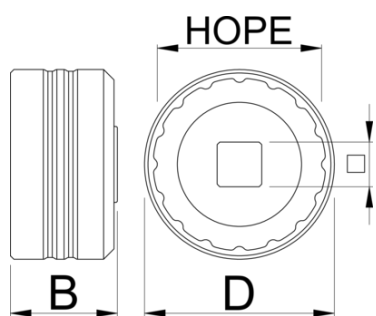

## Vlastnosti produktu

- 1/2" čtvercový pohon usnadňuje použití s momentovými klíči, ráčnami a pevnými rukojeťmi, jako je naše rukojeť Pro Socket.

629359

D

55

B

31

1/2"

127

\* Obrázky produktů jsou symbolické. Všechny rozměry jsou v mm a hmotnost v gramech. Všechny uvedené rozměry se mohou lišit v toleranci.