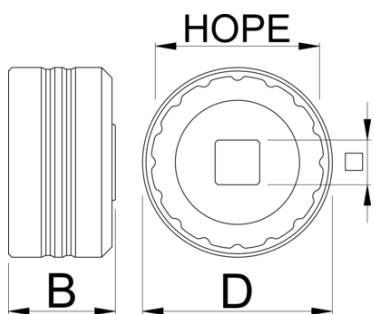

Ključ nasadni za pogonski ležaj

1671.HP

Atributi proizvoda

- 1/2" square drive makes it easy to use with torque wrenches, ratchets and fixed handles such as our Pro Socket Handle.

629359

D

55

B

31

1/2"

127

* Slike proizvoda su simbolične. Sve dimenzije su u mm, masa je u g.

Upotreba (pictures)