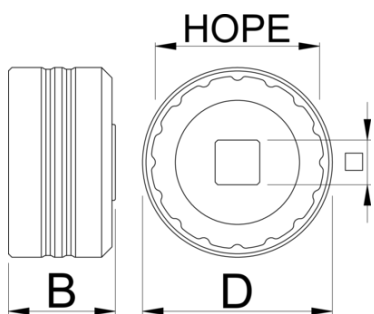

## Atributi proizvoda

- 1/2" square drive makes it easy to use with torque wrenches, ratchets and fixed handles such as our Pro Socket Handle.

629359

D

55

B

31

1/2"

127

\* Slike proizvoda su simbolične. Sve dimenzije su u mm, masa je u g.

Upotreba (pictures)