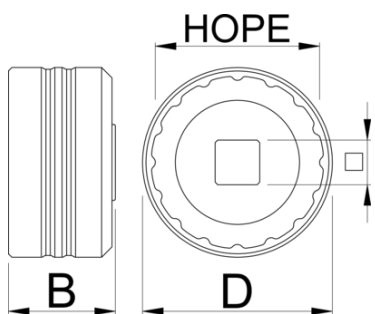

# Вложка за средни движения HOPE

1671.HP

## Параметри на продукта

- 1/2" квадратно задвижване го прави лесен за използване с динамометрични ключове, тресчотки и фиксирани дръжки като нашата Pro Socket Handle.

629359

D

55

B

31

1/2"