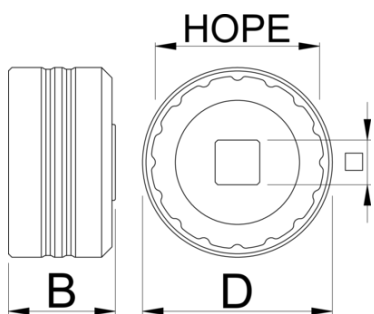

Bottom bracket socket HOPE

1671.HP

Параметри на продукта

- 1/2" квадратно задвижване го прави лесен за използване с динамометрични ключове, тресчотки и фиксирани дръжки като нашата Pro Socket Handle.

629359

D

55

B

31

1/2"

127

Употреба (снимки)