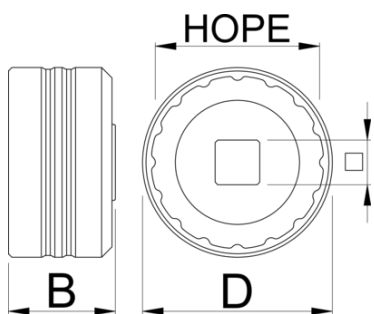

# Bottom bracket socket HOPE

1671.HP

## Параметри на продукта

- 1/2" квадратно задвижване го прави лесен за използване с динамометрични ключове, тресчотки и фиксирани дръжки като нашата Pro Socket Handle.

629359

D

55

B

31

1/2"