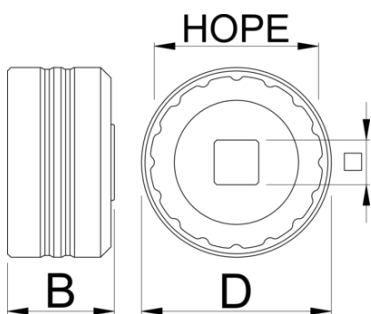

Bottom bracket socket HOPE

1671.HP

Product features

- 1/2" square drive makes it easy to use with torque wrenches, ratchets and fixed handles such as our Pro Socket Handle.

629359

D

55

B

31

1/2"

127

* Imazhet e produkteve janë simbolike. Të gjitha dimensionet janë në mm, pesha në gram. Të gjitha dimensionet e listuara mund të ndryshojnë në tolerancë.

Usage (pictures)