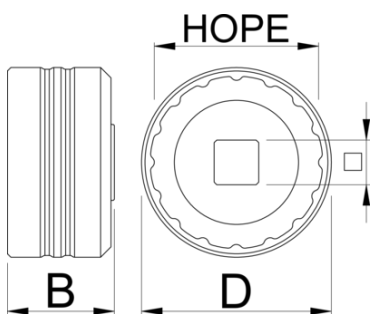

# Bottom bracket socket HOPE

1671.HP

## Product features

- 1/2" square drive makes it easy to use with torque wrenches, ratchets and fixed handles such as our Pro Socket Handle.

629359

D

55

B

31

1/2"

127

\* Imazhet e produkteve janë simbolike. Të gjitha dimensionet janë në mm, pesha në gram. Të gjitha dimensionet e listuara mund të ndryshojnë në tolerancë.