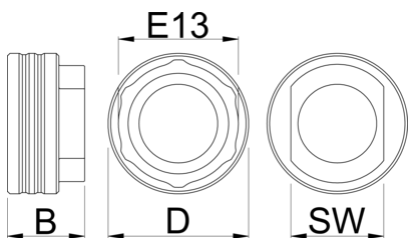

Nasadni ključ za gonilni ležaj E13

1671.E13

Atributi izdelka

Nova dopolnitev v kolekciji naših nasadnih ključev za gonilne ležaje, tokrat za E13.

- Deluje tudi kot orodje za matico verižnikov/pajkov in kaset E13.

629358

D

54.5

B

30

36

77

* Slike proizvodov so simbolične. Vse dimenzije so v mm, masa v g. Vse navedene dimenzije lahko odstopajo v tolerančnih merah.