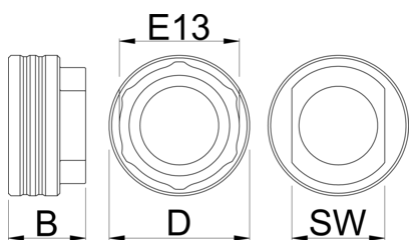

## Atributi izdelka

Nova dopolnitev v kolekciji naših nasadnih ključev za gonilne ležaje, tokrat za E13.

- Deluje tudi kot orodje za matico verižnikov/pajkov in kaset E13.

629358

D

54.5

B

30

36

77

\* Slike proizvodov so simbolične. Vse dimenzije so v mm, masa v g. Vse navedene dimenzije lahko odstopajo v tolerančnih merah.

Uporaba (slike)