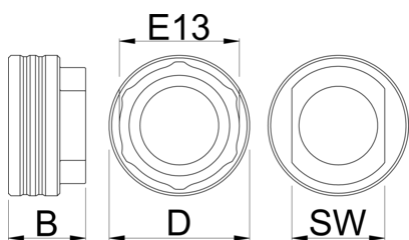

## Atributi izdelka

Nova dopolnitev v kolekciji naših nasadnih ključev za gonilne ležaje, tokrat za E13.

- Deluje tudi kot orodje za matico verižnikov/pajkov in kaset E13.

629358

D

54.5

B

30

36

77

\* Slike proizvodov so simbolične. Vse dimenzije so v mm, teža v g. Vse navedene dimenzije lahko odstopajo v tolerančnih merah.

Uporaba (slike)