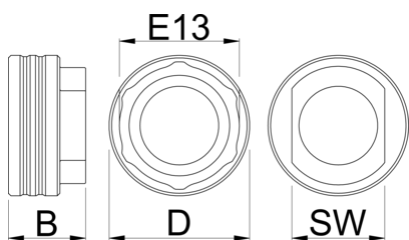

# Bottom bracket socket E13

1671.E13

## Product features

Another addition to our BB Socket line up, this time for E13.

- Doubles in function as E13 chainring/spider lockring and cassette lockring tool

629358

D

54.5

B

30

36

77

\* Obrázky sú symbolické. Všetky rozmery sú v mm, hmotnosť je v g. Všetky udané rozmery sa môžu líšiť v rámci tolerancie.

Usage (pictures)