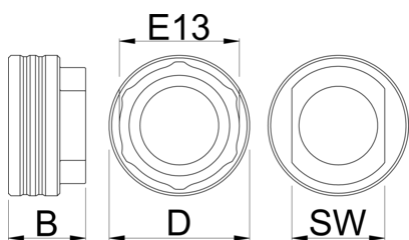

Bottom bracket socket E13

1671.E13

Product features

Another addition to our BB Socket line up, this time for E13.

- Doubles in function as E13 chainring/spider lockring and cassette lockring tool

629358

D

54.5

B

30

36

77

* Obrázky sú symbolické. Všetky rozmery sú v mm, hmotnosť je v g. Všetky udané rozmery sa môžu líšiť v rámci tolerancie.

Usage (pictures)