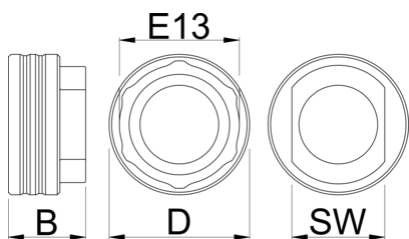

Съемник каретки E13

1671.E13

Описание товара

Еще одно дополнение к нашей линейке инструментов для кареток, на этот раз для E13.

- Двойное назначение съемника E13 для звезд системы/стопорных колец паука и кассетных стопорных колец.

629358

D

54.5

B

30

36

77

* Изображения продуктов носят демонстрационный характер. Все размеры указаны в миллиметрах, вес в граммах.