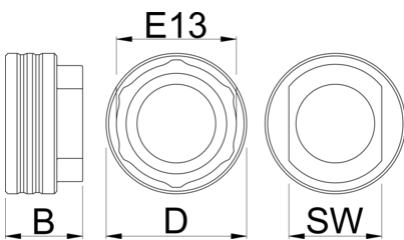

# Bottom bracket socket E13

1671.E13

## Caracteristicile produsului

Another addition to our BB Socket line up, this time for E13.

- Doubles in function as E13 chainring/spider lockring and cassette lockring tool

629358

D

54.5

B

30

36

77

\* Imaginea produsului este simbolica. Toate dimensiunile sunt exprimate în mm, greutatea în grame.

0 (pictures)