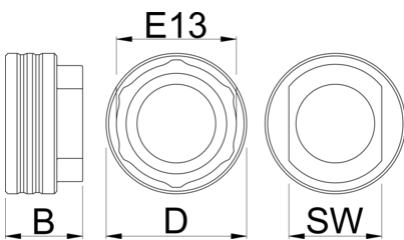

Bottom bracket socket E13

1671.E13

Caracteristicile produsului

Another addition to our BB Socket line up, this time for E13.

- Doubles in function as E13 chainring/spider lockring and cassette lockring tool

629358

D

54.5

B

30

36

77

* Imaginea produsului este simbolica. Toate dimensiunile sunt exprimate în mm, greutatea în grame.