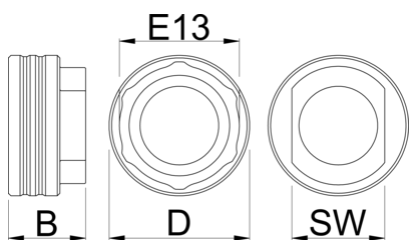

# Nasadka do suportu E13

1671.E13

## Cechy produktu

Kolejne uzupełnienie naszej linii nasadek do suportu BB, tym razem do E13

- Pełni także funkcję narzędzia do blokowania tarczy E13 i narzędzia do blokowania kasety

629358

D

54.5

B

30

36

77

\* Przedstawiony wygląd produktu jest orientacyjny. Wszystkie wymiary są w mm, podana waga w gramach

Użycie (Obrazy)