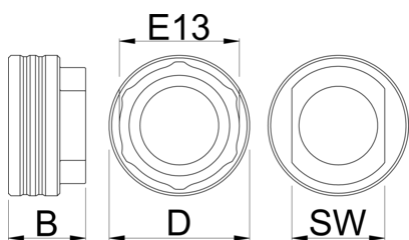

Nasadka do suportu E13

1671.E13

Cechy produktu

Kolejne uzupełnienie naszej linii nasadek do suportu BB, tym razem do E13

- Pełni także funkcję narzędzia do blokowania tarczy E13 i narzędzia do blokowania kasety

629358

D

54.5

B

30

36

77

* Przedstawiony wygląd produktu jest orientacyjny. Wszystkie wymiary są w mm, podana waga w gramach